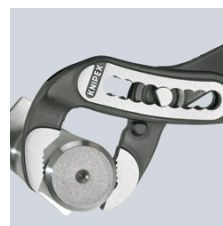

88 05 250

KNIPEX Alligator® Клещи сантехнические

- Больше производительности и удобства в работе по сравнению с обычными сантехническими клещами аналогичной длины: 9-ступенчатая регулировка и увеличенная на 30 % захватывающая способность
- Хороший доступ к детали благодаря тонкой конструкции в области головки и шарнира
- функция смыкания губок, которая облегчает работу в узких и труднодоступных местах
- хватные губки со специально закаленными зубцами твердостью примерно 61 HRC: прослужат долго с надежным захватом
- коробчатый шарнир: высокая стабильность благодаря двум направляющим
- Прочная конструкция, устойчивы к загрязнениям; особенно подходят для работ вне помещения
- специальный механизм предотвращает случайное защемление пальцев
- хромованадиевая электросталь, кованая, многократно закаленная в масле
- с длинными ручками в двухцветных многокомпонентных чехлах без упоров - для большего удобства в использовании и более простой транспортировки

Номер артикула	88 05 250
EAN	4003773035497
Клещи	Клещи хромированные
Ручки	с тонкими многокомпонентными чехлами
Головка	
Позиции установки	9
параметры для труб дюймы (диаметр) Ø в дюймах	2
Диапазон для гаек, размер под ключ mm	46
Параметры для труб (диаметр) Ø mm	50
Длина mm	250
Вес нетто g	344

Самофиксация на трубах и гайках: инструмент не соскальзывает с детали; все прилагаемое усилие может быть направлено на вращение детали; не требуется плотное сжатие ручек, в результате усилий затрачивается меньше

Возможны технические изменения и ошибки

Запасные части

Номер артикула	EAN	
88 09 250	4003773053514	Болт (керпинштифт) для 88 250
88 09 250	4003773053514	Болт (керпинштифт) для 88 250