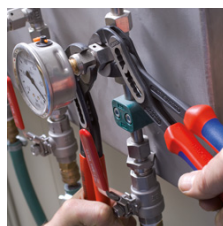

88 05 250

KNIPEX Alligator® Клещи сантехнические

- Больше производительности и удобства в работе по сравнению с обычными сантехническими клещами аналогичной длины: 9-ступенчатая регулировка и увеличенная на 30 % захватывающая способность
- Хороший доступ к детали благодаря тонкой конструкции в области головки и шарнира
- функция смыкания губок, которая облегчает работу в узких и труднодоступных местах
- хватные губки со специально закаленными зубцами твердостью примерно 61 HRC: прослужат долго с надежным захватом
- коробчатый шарнир: высокая стабильность благодаря двум направляющим
- Прочная конструкция, устойчивы к загрязнениям; особенно подходят для работ вне помещения
- специальный механизм предотвращает случайное защемление пальцев
- хромованадиевая электросталь, кованая, многократно закаленная в масле
- с длинными ручками в двухцветных многокомпонентных чехлах без упоров - для большего удобства в использовании и более простой транспортировки

Самофиксация на трубах и гайках: инструмент не соскальзывает с детали; все прилагаемое усилие может быть направлено на вращение детали; не требуется плотное сжатие ручек, в результате усилий затрачивается меньше