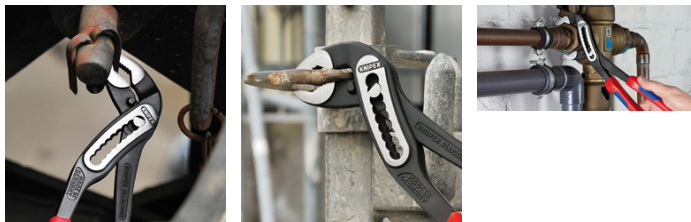

Запасные части

Номер артикула	EAN	
88 09 250	4003773053514	Болт (керпинштифт) для 88 250
88 09 250	4003773053514	Болт (керпинштифт) для 88 250